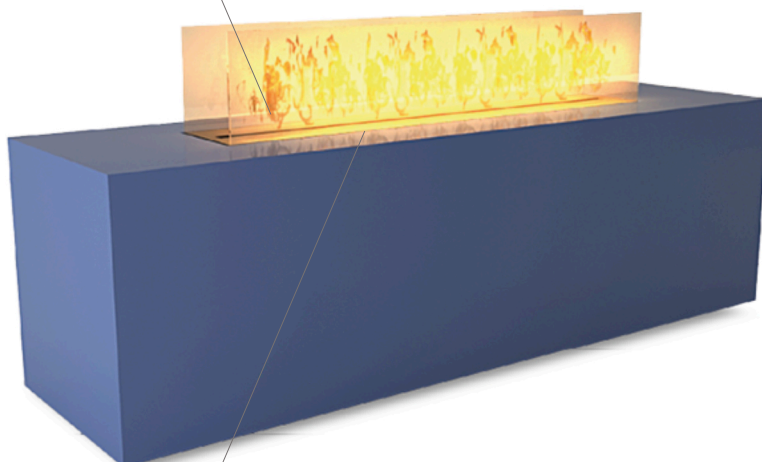

LAREIRA SOLID UN

Ref.: HK0042

SOLID UN, é uma lareira para uso interior, adaptada a qualquer ambiente, permite a divisão de espaços devido à sua dimensão imponente. Por meio de rodas ocultas permite sem grande limitação o seu movimento.

MATERIAL

Construída em madeira lacada.

QUEIMADOR A BIOETANOL

Lareira com queimador capifire 700

Sem fumos,
sem fuligem,
sem cinzas.

Baixo nível de odores.

Isenta de licença.

Sem necessidade
de chaminé/exaustor.