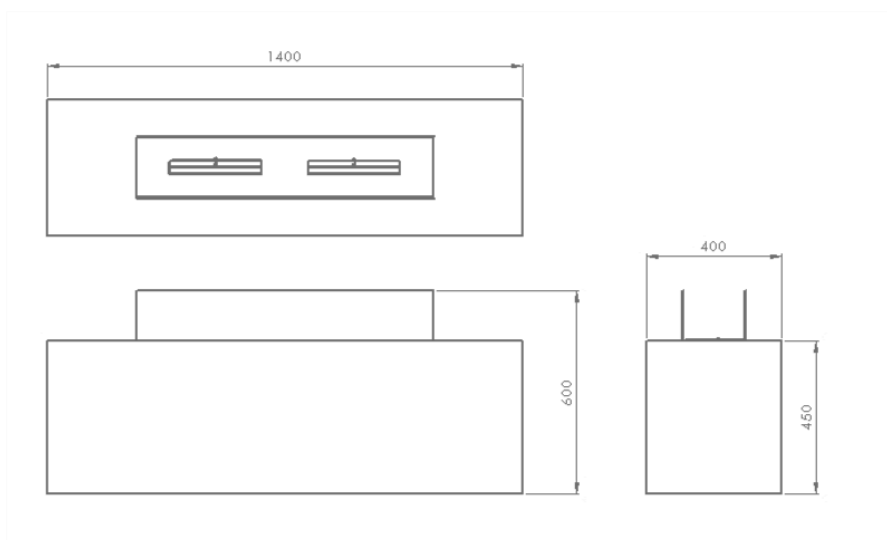

Adequada para uso
temporário em exteriores
(ex. terraços, varandas
alpendres..)

LAREIRA SOLID UN

Ref.: HK0042

Potência	3500 w
Área de uso	30 a 50 m ²
Uso	Interior / exterior
Materiais	Madeira lacada / inox Vidro cerâmico
Zona de Combustão	Inox AISI 316 escovado
Combustível	Bioetanol
Dimensões	600 x 1400 x 400 mm
Cores	RAL 
Instalação	Fácil

Nota: As características apresentadas podem ser alteradas sem aviso prévio

* Dimensões aproximadas em mm