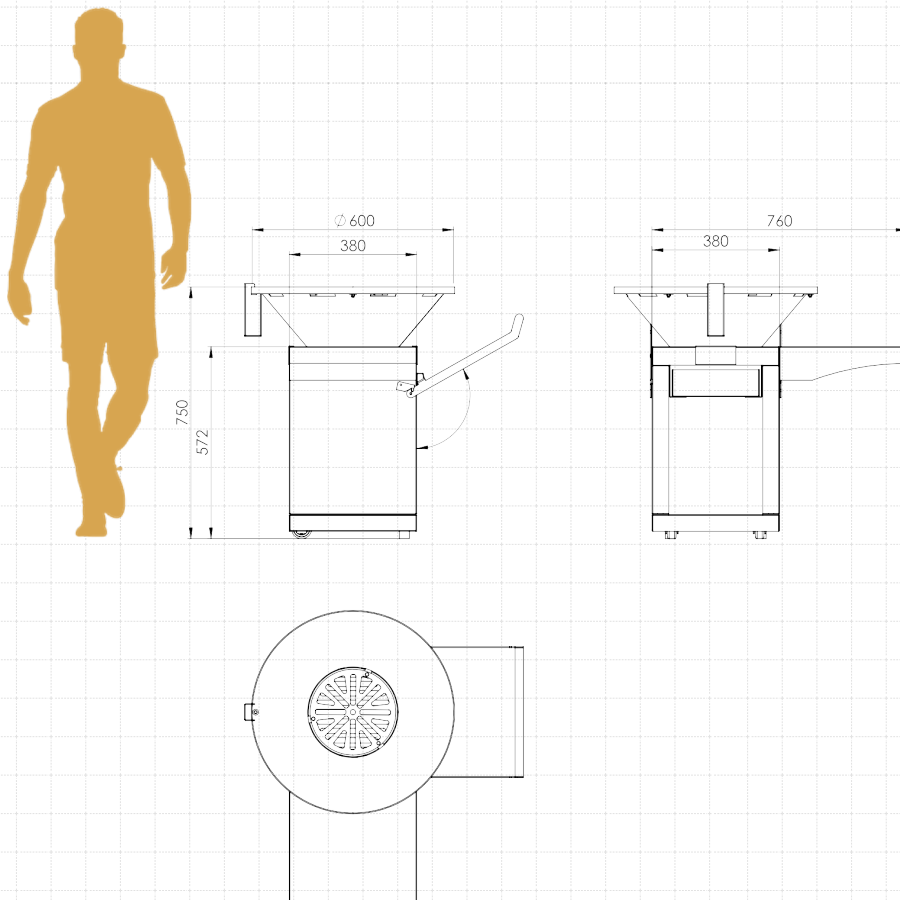

Pega

Graças às rodas e à pega, a braseira, é fácil de manobrar para espaços externos.

Prateleira de apoio

Prateleira de apoio lateral, fabricada em inox. Uma ótima solução para servir como apoio a utensílios de cozinha, entre outros objetos.

Gaveta

Gaveta para recolha de cinzas.

BRASEIRA APOLLO MINI

Ref.: HK0214

Dimensões	380 x 380 x 750 mm
Material	Aço corten Ferro Aço inox
Diâmetro da placa	600 mm
Uso	Exterior
Combustível	Lenha
Capacidade de queima	4 a 5 horas

Nota: As características apresentadas podem ser alteradas sem aviso prévio

* Dimensões aproximadas em mm