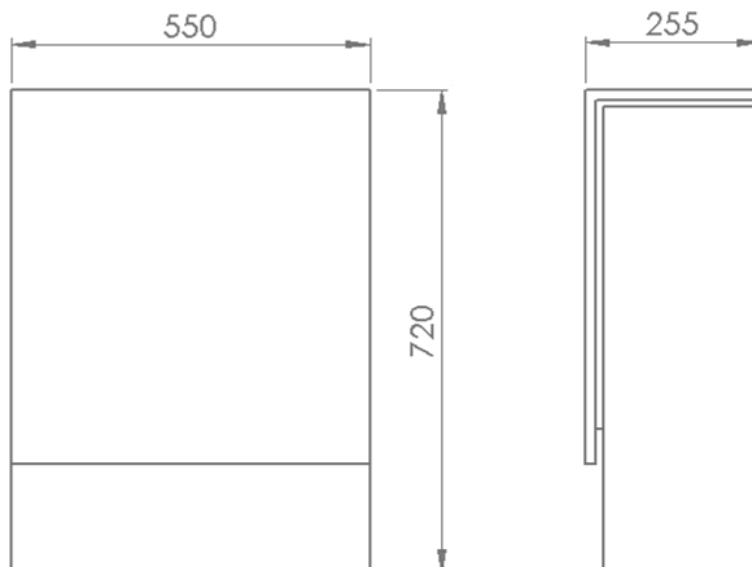

LAREIRA PANEL

Ref.: HK0194

PANEL, é uma lareira para uso interior. A sua forma elegante permite destacar a decoração do seu ambiente.

MATERIAL

Construída em aço corten lacado, e caixa frontal personalizável em latão ou outro material.

Sem necessidade
de chaminé/exaustor.

Adequada para uso
temporário em exteriores
(ex. terraços, varandas
alpendres..)

LAREIRA PANEL

Ref.: HK0194

Potência	3500 w
Área de uso	30 a 50 m ²
Uso	Interior
Materiais	Aço corten lacado/ ardósia
Zona de Combustão	Inox AISI 316 escovado
Combustível	Bioetanol
Dimensões	550 x 720 x 255 mm
Cores	<input type="text" value="RAL"/> 
Instalação	Fácil

Nota: As características apresentadas podem ser alteradas sem aviso prévio

* Dimensões aproximadas em mm