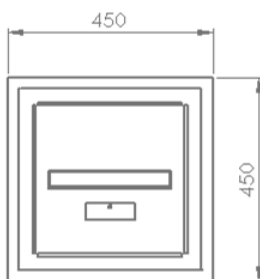

# LAREIRA NATURA

Ref.: HK0187

Potência	3500 w
Área de uso	30 a 50 m <sup>2</sup>
Uso	Interior
Materiais	Aço corten lacado   Revestimento em cortiça
Zona de Combustão	Inox AISI 316 escovado
Combustível	Bioetanol
Dimensões	450 x 900 x 450 mm
Cores	RAL 
Instalação	Fácil

*Nota: As características apresentadas podem ser alteradas sem aviso prévio*

\* Dimensões aproximadas em mm