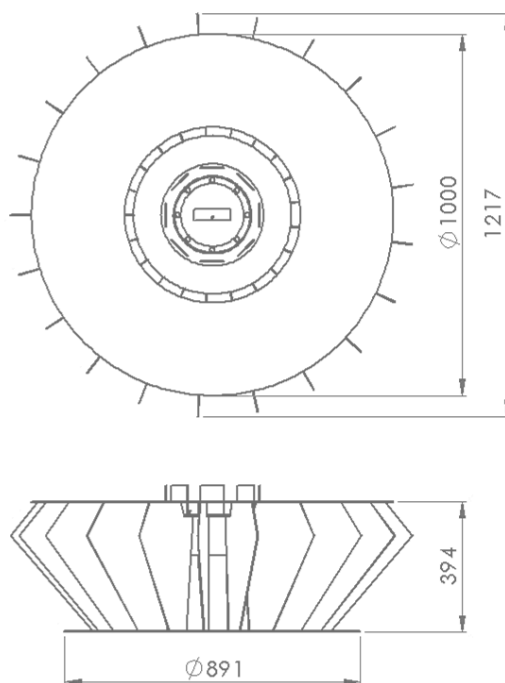

# LAREIRA DIAMOND

Ref.: HK0195

Potência	3500 w
Área de uso	30 a 50 m <sup>2</sup>
Uso	Interior / exterior
Materiais	Aço corten oxidado
Zona de Combustão	Inox AISI 316 escovado
Combustível	Bioetanol
Dimensões	1000 x 1000 x 394 mm
Cores	RAL 
Instalação	Fácil

*Nota: As características apresentadas podem ser alteradas sem aviso prévio*

\* Dimensões aproximadas em mm