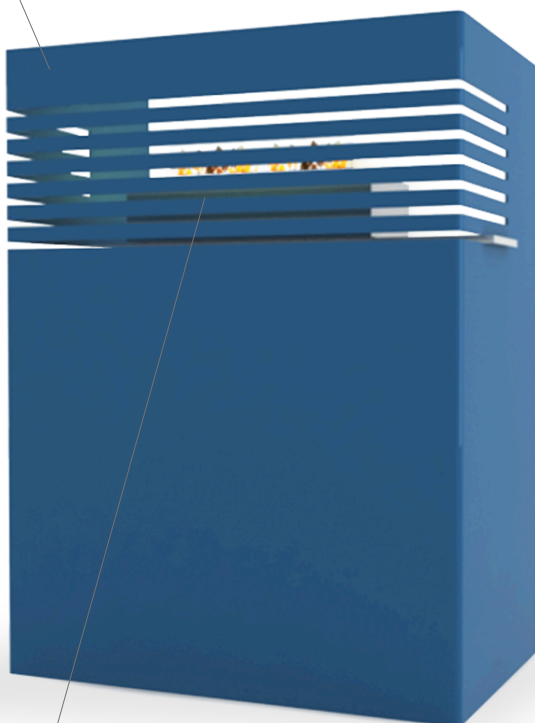

LAREIRA SLOT

Ref.: HK0061

SLOT, é uma lareira para uso interior e exterior. A sua forma elegante permite destacar a decoração do seu ambiente.

MATERIAL

Lareira construída em aço corten lacado.

QUEIMADOR A BIOETANOL

Lareira com queimador capifire 300

Sem fumos,
sem fuligem,
sem cinzas.

Baixo nível de odores.

Isenta de licença.

Sem necessidade
de chaminé/exaustor.