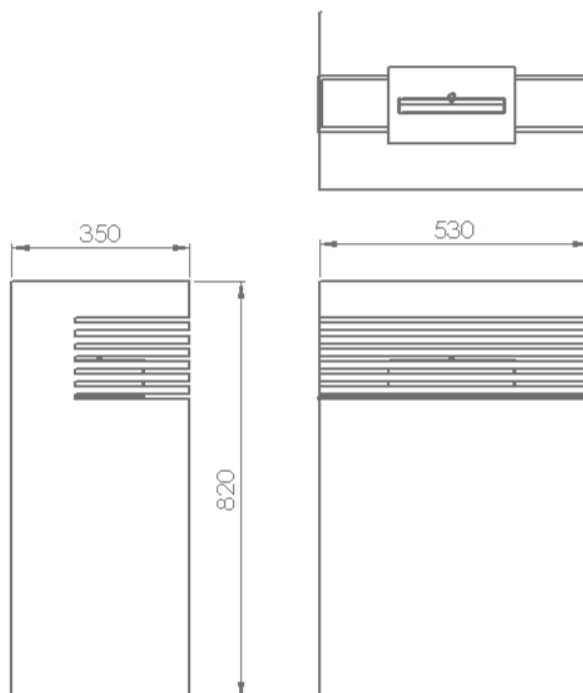

LAREIRA SLOT

Ref.: HK0061

SLOT, é uma lareira para uso interior e exterior. A sua forma elegante permite destacar a decoração do seu ambiente.

MATERIAL

Lareira construída em aço corten lacado.

SISTEMA DE FIXAÇÃO

LAREIRA SLOT

Ref.: HK0061

Potência	3500 w
Área de uso	30 a 50 m ²
Uso	Interior
Materiais	Aço corten lacado
Zona de Combustão	Inox AISI 316 escovado
Combustível	Bioetanol
Dimensões	530 x 820 x 350 mm
Cores	RAL 
Instalação	Fácil

Nota: As características apresentadas podem ser alteradas sem aviso prévio

* Dimensões aproximadas em mm