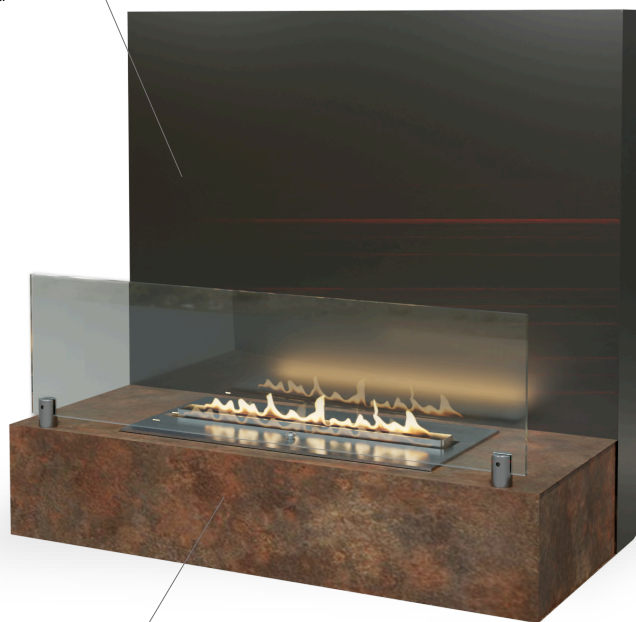

LAREIRA SIMPLE II

Ref.: HK0183

SIMPLE II, é uma lareira para uso interior. Apresenta um design simples e diversas cores, o que possibilita enquadrar-se em diferentes ambientes. O seu queimador pode facilmente ser transportado de um local para outro sem qualquer necessidade de instalação.

MATERIAL

Construída em aço corten lacado, e caixa frontal personalizável em latão ou outro material.

QUEIMADOR A BIOETANOL

Lareira com queimador capifire 300