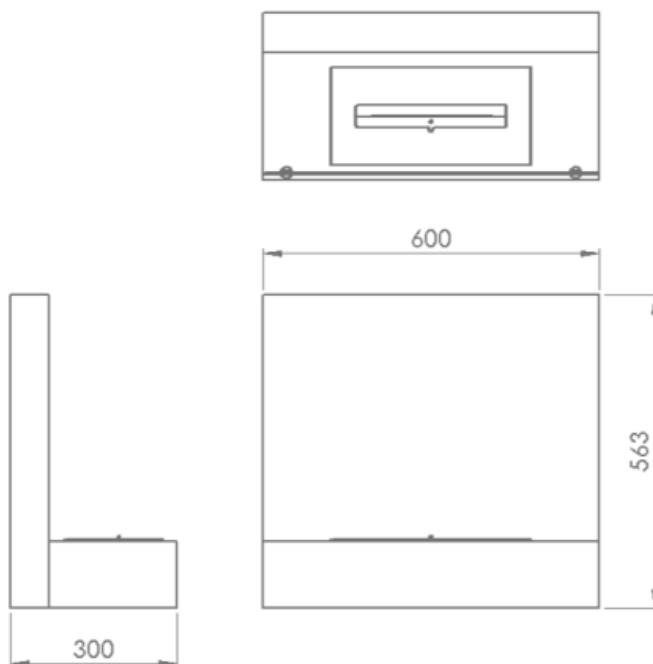

## LAREIRA SIMPLE II

Ref.: HK0183

Potência	3500 w
Área de uso	30 a 50 m <sup>2</sup>
Uso	Interior
Materiais	Aço corten lacado/ ardósia
Zona de Combustão	Inox AISI 316 escovado
Combustível	Bioetanol
Dimensões	600 x 563 x 300 mm
Cores	<input type="text" value="RAL"/> 
Instalação	Fácil

*Nota: As características apresentadas podem ser alteradas sem aviso prévio*

\* Dimensões aproximadas em mm