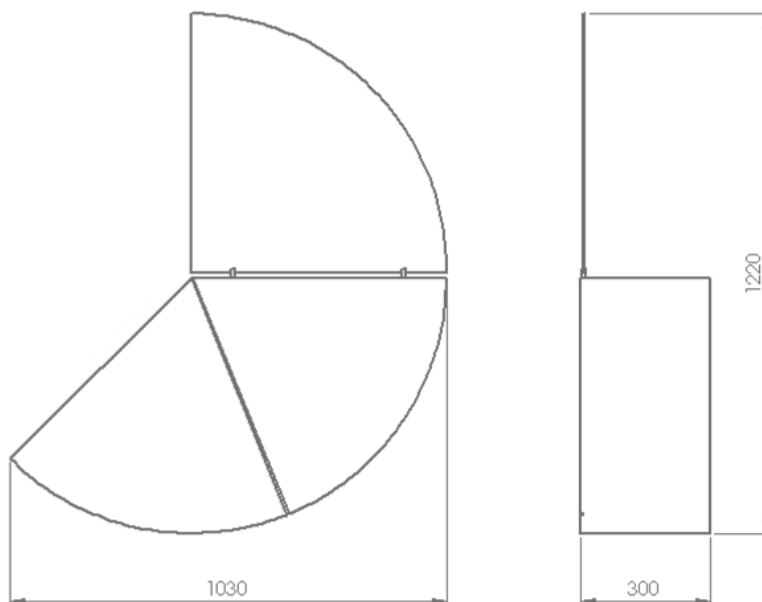

Isenta de licença.

Sem necessidade
de chaminé/exaustor.

Adequada para uso
temporário em exteriores
(ex. terraços, varandas
alpendres..)

LAREIRA ORBED

Ref.: HK0192

Potência	3500 w
Área de uso	30 a 50 m ²
Uso	Interior
Materiais	Aço corten lacado/ ardósia
Zona de Combustão	Inox AISI 316 escovado
Combustível	Bioetanol
Dimensões	1030 x 1220 x 300 mm
Cores	<input type="text" value="RAL"/> 
Instalação	Fácil

Nota: As características apresentadas podem ser alteradas sem aviso prévio

* Dimensões aproximadas em mm