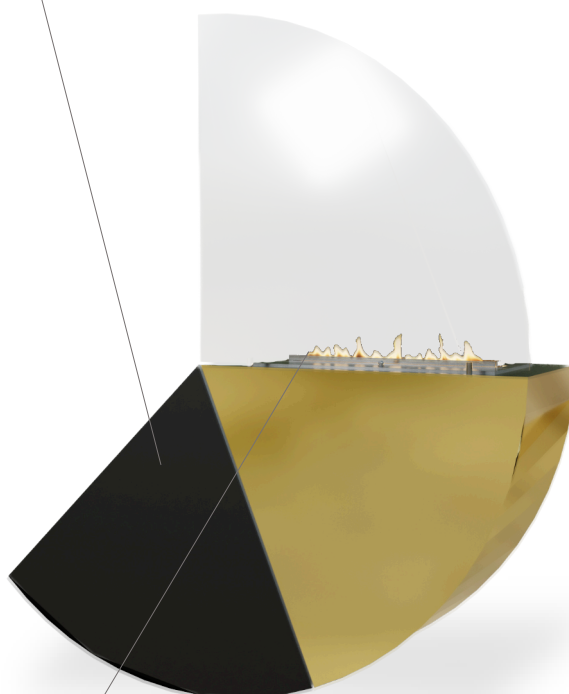

LAREIRA ORBED

Ref.: HK0192

ORBED, é uma lareira para uso interior. A sua forma imponente e colorida destaca qualquer parede do seu espaço. Permite um jogo de cores de acordo com a sua decoração.

MATERIAL

Construída em aço corten lacado, e caixa frontal personalizável em latão ou outro material.

QUEIMADOR A BIOETANOL

Lareira com queimador capifire 300

Sem fumos,
sem fuligem,
sem cinzas.

Baixo nível de odores.

Isenta de licença.

Sem necessidade
de chaminé/exaustor.