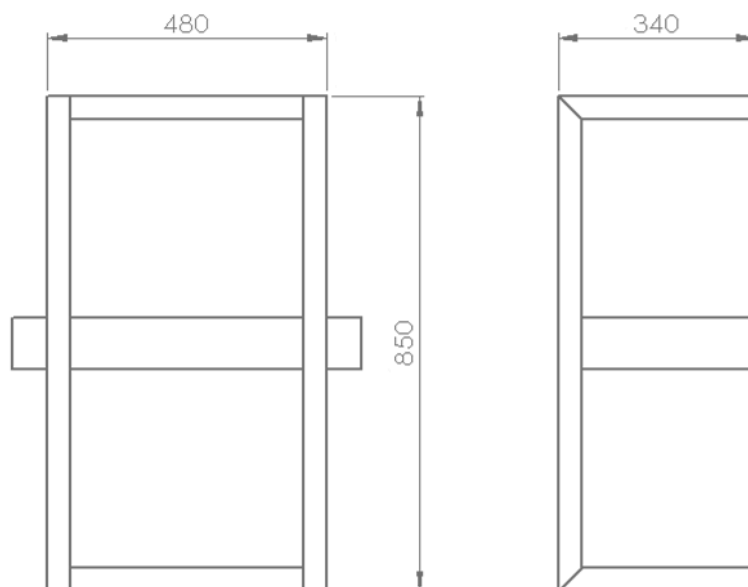

LAREIRA CLASSY

Ref.: HK0193

| | |
|-------------------|---|
| Potência | 3500 w |
| Área de uso | 30 a 50 m ² |
| Uso | Interior |
| Materiais | Aço corten lacado/ ardósia |
| Zona de Combustão | Inox AISI 316 escovado |
| Combustível | Bioetanol |
| Dimensões | 480 x 850 x 340 mm |
| Cores | RAL  |
| Instalação | Fácil |

Nota: As características apresentadas podem ser alteradas sem aviso prévio

* Dimensões aproximadas em mm