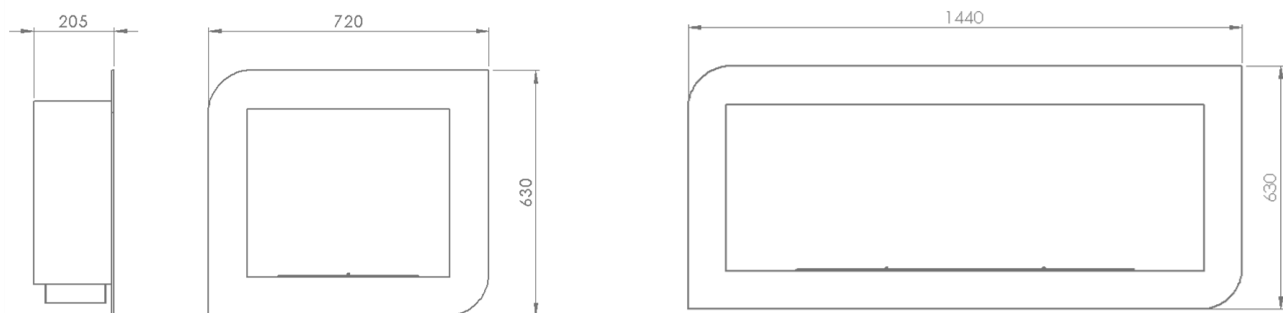

LAREIRA ZEUS

ZEUS	Ref.: HK0020
ZEUS DUO	Ref.: HK0025
ZEUS VERTICAL	Ref.: HK0026

Potência 1 x 3500 w / 2 x 3500 w

Área de uso 30 a 50 m²

Uso Interior

Materiais Estrutura interior- Aço corten / aço lacado

Zona de Combustão Inox AISI 316 escovado

Combustível Bioetanol

Dimensões 880 x 700 x 210 mm · 1400 x 700 x 210 mm

Cores RAL 

Instalação Fácil

Nota: As características apresentadas podem ser alteradas sem aviso prévio

TELOS

INCLUÍDO QUEIMADOR
CAPIFIRE HK0030CP