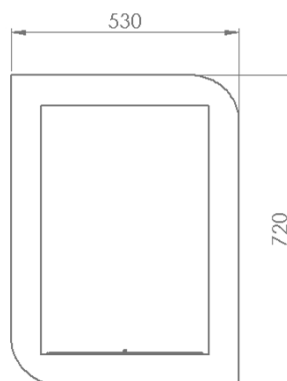

LAREIRA ZEUS

ZEUS	Ref.: HK0020
ZEUS DUO	Ref.: HK0025
ZEUS VERTICAL	Ref.: HK0026

Potência 1 x 3500 w / 2 x 3500 w

Área de uso 30 a 50 m²

Uso Interior

Materiais Estrutura interior- Aço corten / aço lacado

Zona de Combustão Inox AISI 316 escovado

Combustível Bioetanol

Dimensões 880 x 700 x 210 mm · 1400 x 700 x 210 mm

Cores RAL 

Instalação Fácil

Nota: As características apresentadas podem ser alteradas sem aviso prévio

TELOS

INCLUÍDO QUEIMADOR
CAPIFIRE HK0030CP

TELOS DUO

INCLUÍDO QUEIMADOR
CAPIFIRE HK0070CP

INCLUÍDO QUEIMADOR
CAPIFIRE HK0030CP

TELOS VERTICAL

* Dimensões aproximadas em mm