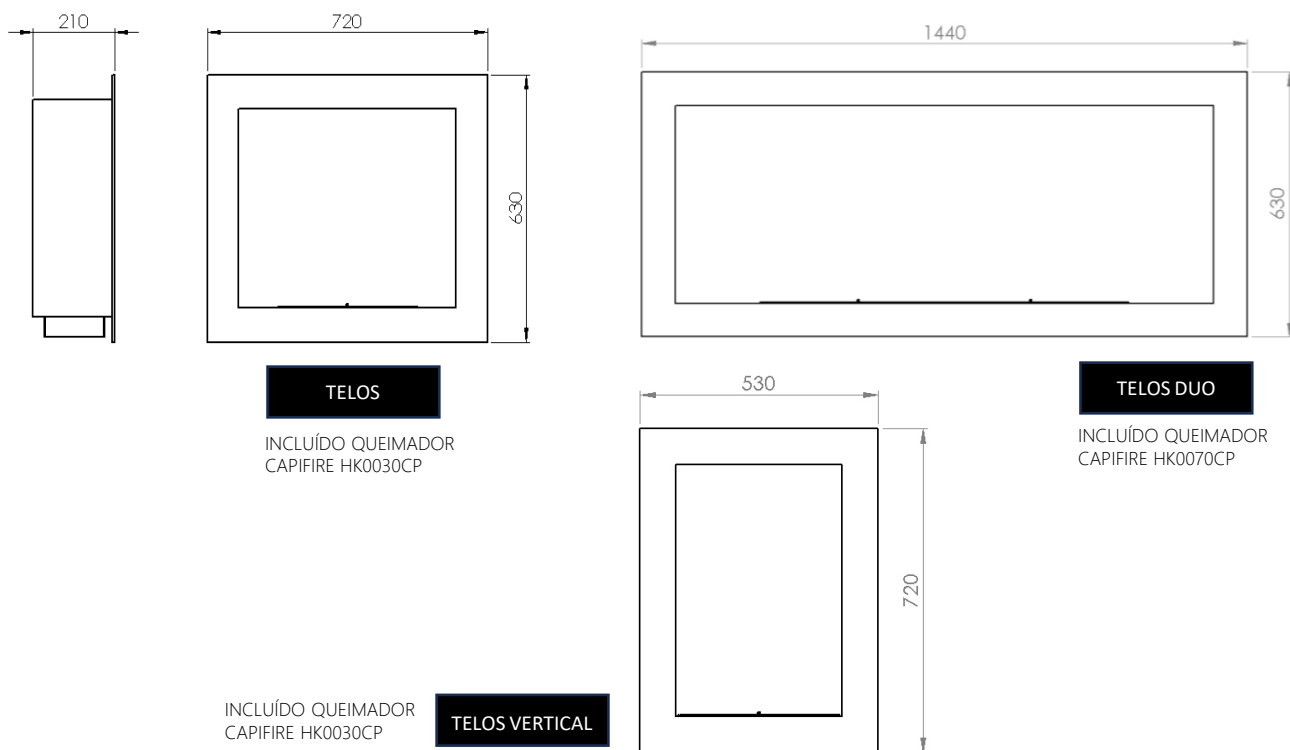

LAREIRA TELOS

TELOS	Ref.: HK0091
TELOS DUO	Ref.: HK0092
TELOS VERTICAL	Ref.: HK0093

Potência 1 x 3500 w / 2 x 3500 w

Área de uso 30 a 50 m²

Uso Interior

Materiais Estrutura interior- Aço corten / aço lacado

Zona de Combustão Inox AISI 316 escovado

Combustível Bioetanol

Dimensões 720 x 630 x 210 mm · 530 x 720 x 210 mm · 1440 x 630 x 210 mm

Cores RAL 

Instalação Fácil

Nota: As características apresentadas podem ser alteradas sem aviso prévio

* Dimensões aproximadas em mm