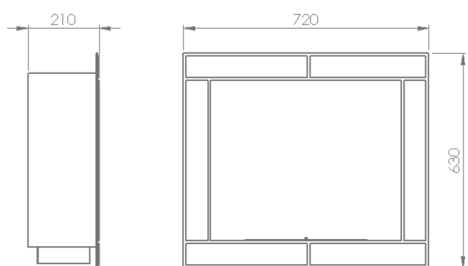

LAREIRA JUNO

JUNO	Ref.: HK0005
JUNO DUO	Ref.: HK0185
JUNO VERTICAL	Ref.: HK0006

Potência 1 x 3500 w / 2 x 3500 w

Área de uso 30 a 50 m²

Uso Interior

Materiais Estrutura interior- Aço corten / aço lacado

Zona de Combustão Inox AISI 316 escovado

Combustível Bioetanol

Dimensões 720 x 630 x 210 mm · 530 x 720 x 210 mm · 1400 x 630 x 210 mm

Cores **RAL** 

Instalação Fácil

Nota: As características apresentadas podem ser alteradas sem aviso prévio

**JUNO**