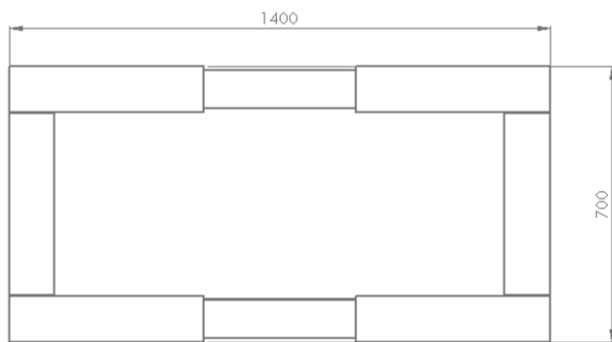

LAREIRA ALPHA

ALPHA

Ref.: HK0117

ALPHA DUO

Ref.: HK0184

Potência 1 x 3500 w / 2 x 3500 w

Área de uso 30 a 50 m²

Uso Interior

Materiais Estrutura interior- Aço corten / aço lacado

Zona de Combustão Inox AISI 316 escovado

Combustível Bioetanol

Dimensões 880 x 700 x 210 mm · 1400 x 700 x 210 mm

Cores

RAL

Instalação

Fácil

Nota: As características apresentadas podem ser alteradas sem aviso prévio

**ALPHA**INCLUÍDO QUEIMADOR
CAPIFIRE HK0030CP**ALPHA DUO**INCLUÍDO QUEIMADOR
CAPIFIRE HK0070CP

* Dimensões aproximadas em mm