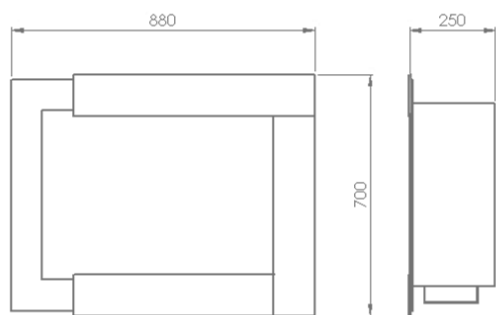

LAREIRA ALPHA

ALPHA

Ref.: HK0117

ALPHA DUO

Ref.: HK0184

Potência 1 x 3500 w / 2 x 3500 w

Área de uso 30 a 50 m²

Uso Interior

Materiais Estrutura interior- Aço corten / aço lacado

Zona de Combustão Inox AISI 316 escovado

Combustível Bioetanol

Dimensões 880 x 700 x 210 mm · 1400 x 700 x 210 mm

Cores

RAL

Instalação

Fácil

Nota: As características apresentadas podem ser alteradas sem aviso prévio

**ALPHA**INCLUÍDO QUEIMADOR
CAPIFIRE HK0030CP**ALPHA DUO**INCLUÍDO QUEIMADOR
CAPIFIRE HK0070CP

* Dimensões aproximadas em mm