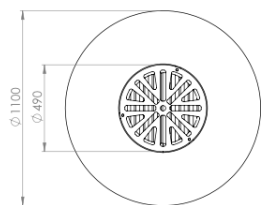

Dispõe de um compartimento espaçoso para guardar a lenha, pelo que permitirá ter sempre à sua mão tudo o que precisa para o seu funcionamento.

APOLLO

Corten Firepit

Ref.:	HK0204
Método de aquecimento	Lenha
Diâmetro da superfície	Ø500 mm
Material da lareira	Aço corten
Material da grelha	Aço carbono *opcional: aço inox
Dimensões	Ø1000 x 1000 mm
Uso	Exterior