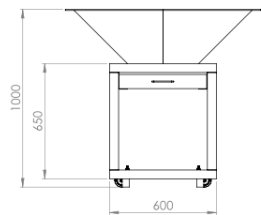

Dispõe de um compartimento espaçoso para guardar a lenha, pelo que permitirá ter sempre à sua mão tudo o que precisa para o seu funcionamento.

APOLLO

Corten Firepit

Ref.:	HK0204
Método de aquecimento	Lenha
Diâmetro da superfície	Ø500 mm
Material da lareira	Aço corten
Material da grelha	Aço carbono *opcional: aço inox
Dimensões	Ø1000 x 1000 mm
Uso	Exterior