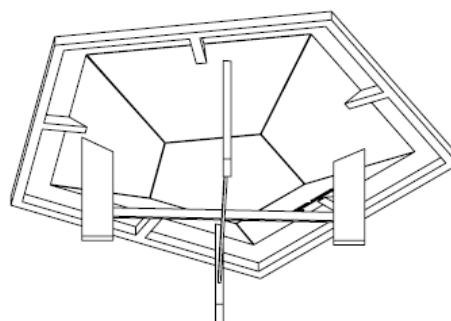

BRASEIRA STELLAR

REF.: HK0196

Material	Estrutura exterior: aço inox
Zona de combustão	Aço Corten
Combustível	Lenha / carvão
Peso	53,5 Kg
Uso	Exterior
Instalação	Fácil

Nota: As características apresentadas podem ser alteradas sem aviso prévio

*Dimensões e capacidades aproximadas , neste modelo de queimador é possível fabricar outras dimensões sob consulta