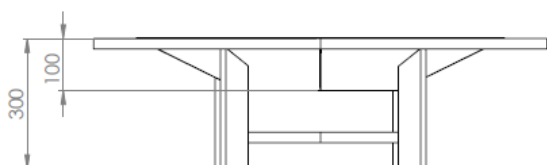

BRASEIRA STELLAR

REF.: HK0196

Material	Estrutura exterior: aço inox
Zona de combustão	Aço Corten
Combustível	Lenha / carvão
Peso	53,5 Kg
Uso	Exterior
Instalação	Fácil

Nota: As características apresentadas podem ser alteradas sem aviso prévio

*Dimensões e capacidades aproximadas , neste modelo de queimador é possível fabricar outras dimensões sob consulta