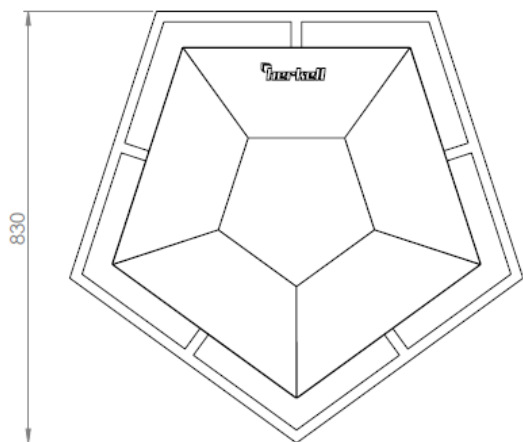

BRASEIRA STELLAR

REF.: HK0196

Material	Estrutura exterior: aço inox
Zona de combustão	Aço Corten
Combustível	Lenha / carvão
Peso	53,5 Kg
Uso	Exterior
Instalação	Fácil

Nota: As características apresentadas podem ser alteradas sem aviso prévio

*Dimensões e capacidades aproximadas , neste modelo de queimador é possível fabricar outras dimensões sob consulta