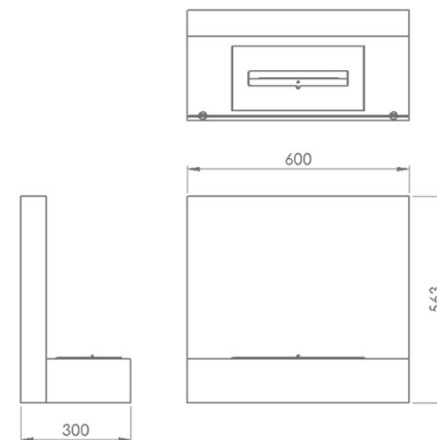

SIMPLE II

Ref.: HK0183

SIMPLE II,
é uma lareira para uso interior. Apresenta um design simples e diversas cores, o que possibilita enquadrar-se em diferentes ambientes. O seu queimador pode facilmente ser transportado de um local para outro sem qualquer necessidade de instalação.

Potência	3500 w
Área de uso	30 a 50 m ²
Uso	Interior
Materiais	Aço corten lacado
Zona de combustão	Inox AISI 316 escovado
Combustível	Bioetanol
Dimensões	600 x 563 x 300 mm
Cores	RAL
Instalação	Fácil

INFO

Nota: Queimador (REF.: HK0030CP)

sistema de fixação na parede

Disponível em várias cores
Possibilidade de fabrico com outras dimensões

*Vidro cerâmico opcional

* Dimensões aproximadas em mm