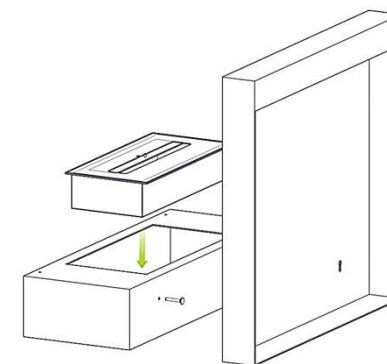

SIMPLE II

Ref.: HK0183

SIMPLE II,
é uma lareira para uso interior. Apresenta um design simples e diversas cores, o que possibilita enquadrar-se em diferentes ambientes. O seu queimador pode facilmente ser transportado de um local para outro sem qualquer necessidade de instalação.

Potência	3500 w
Área de uso	30 a 50 m ²
Uso	Interior
Materiais	Aço corten lacado
Zona de combustão	Inox AISI 316 escovado
Combustível	Bioetanol
Dimensões	600 x 563 x 300 mm
Cores	RAL
Instalação	Fácil

INFO

Nota: Queimador (REF.: HK0030CP)

sistema de fixação na parede

Disponível em várias cores
Possibilidade de fabrico com outras dimensões

*Vidro cerâmico opcional

* Dimensões aproximadas em mm