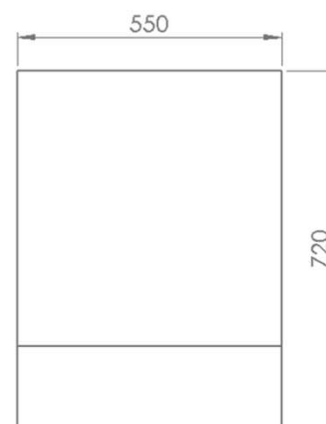

## PANEL

Ref.: HK0194

**PANEL,**  
é uma lareira para uso interior  
e exterior. A sua forma  
elegante permite destacar a  
decoreação do seu ambiente.

Potência	3500 w
Área de uso	30 a 50 m <sup>2</sup>
Uso	Interior
Materiais	Aço corten lacado
Zona de combustão	Inox AISI 316 escovado
Combustível	Bioetanol
Dimensões	550 x 720 x 255 mm
Cores	RAL
Instalação	Fácil

INFO

Nota: Queimador (REF.: HK0030CP)

Disponível em várias cores  
Possibilidade de fabrico com outras dimensões

\* Dimensões aproximadas em mm