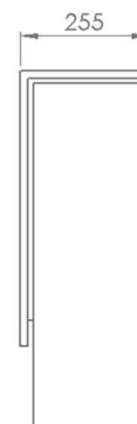

## PANEL

Ref.: HK0194

**PANEL,**  
é uma lareira para uso interior  
e exterior. A sua forma  
elegante permite destacar a  
decoreação do seu ambiente.

Potência	3500 w
Área de uso	30 a 50 m <sup>2</sup>
Uso	Interior
Materiais	Aço corten lacado
Zona de combustão	Inox AISI 316 escovado
Combustível	Bioetanol
Dimensões	550 x 720 x 255 mm
Cores	RAL
Instalação	Fácil

INFO

Nota: Queimador (REF.: HK0030CP)

Disponível em várias cores  
Possibilidade de fabrico com outras dimensões

\* Dimensões aproximadas em mm