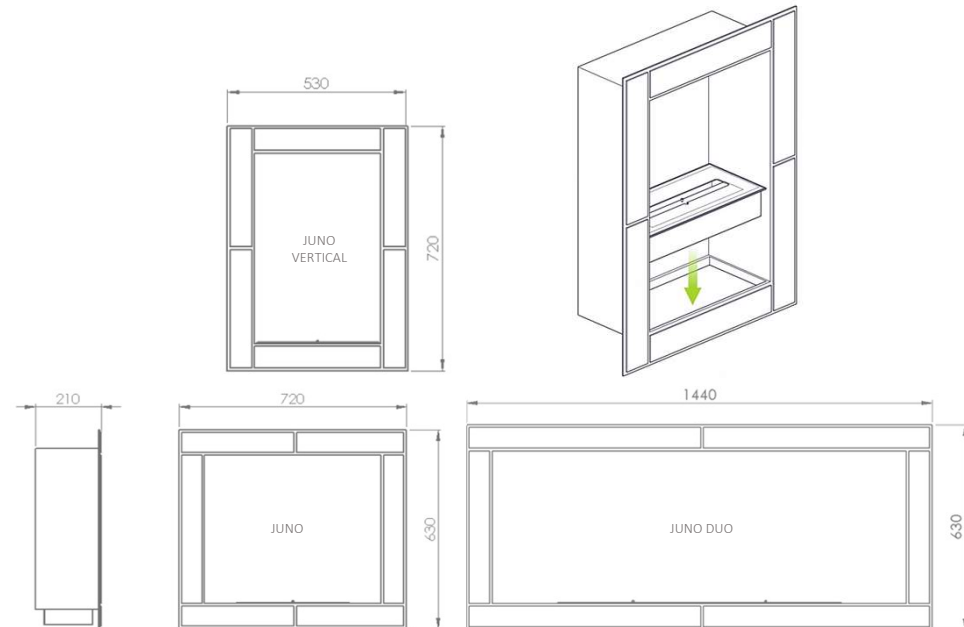

sistema de fixação na parede

JUNO DUO

Ref.: HK0185

Possibilidade de fabrico com outras dimensões

Opção vertical

Potência	1 x 3500 w / 2 x 3500 w
Área de uso	30 a 50 m ²
Uso	Interior
Materiais	Estrutura interior- Aço corten / aço lacado
Zona de combustão	Inox AISI 316 escovado
Combustível	Bioetanol
Dimensões	720 x 630 x 210 mm · 530 x 720 x 210 mm · 1440 x 630 x 210 mm
Cores	
Instalação	Fácil

INFO

Nota: Queimador (REF.: HK0030CP)

* Dimensões aproximadas em mm