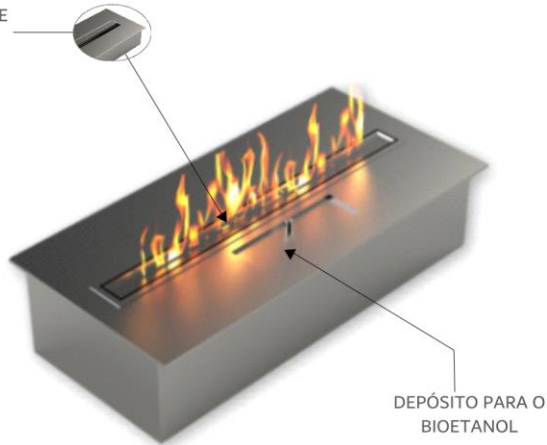

WWW.HERKELL.PT

herkell®
ECOFLAMES

QUEIMADORES

MATERIAIS UTILIZADOS

Totalmente construído em Aço Inoxidável AISI 316, com aplicações em fibras cerâmicas.

COMBUSTÍVEL

O seu combustível o **bioetanol**, um bioálcool natural, incolor, volátil, inflamável e totalmente solúvel em água, derivado da cana-de-açúcar, do milho, da beterraba ou de outros cereais.

MATERIALS USED

Entirely built in AISI 316 Stainless Steel, with ceramic fiber applications.

FUEL

Its fuel is bioethanol, a natural, colorless, volatile, flammable and totally water-soluble bioalcohol, derived from sugar cane, corn, beetroot or other cereals.

ZONA DE CHAMA

DEPÓSITO PARA O BIOETANOL

Queimador 300

Dimensões: 350x176x360mm
Capacidade de abastecimento: 1,5L
Autonomia: Até 3 horas

HK0030CP

Queimador 700

Dimensões: 750x176x760mm
Capacidade de abastecimento: 3,5L
Autonomia: Até 3,5 horas