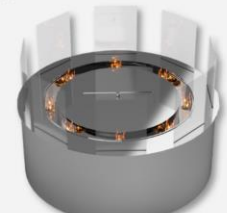

Queimador 300 Circular

Dimensões: 122xØ300xØ290mm
Capacidade de abastecimento: 2L
Autonomia: Até 3 horas

HKRED30CP