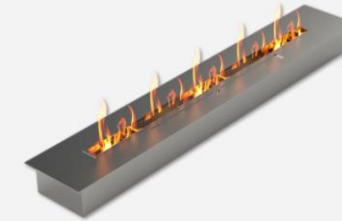

HK4040CP

Queimador 1000

Dimensões: 1010x176x1060mm
Capacidade de abastecimento: 5L
Autonomia: Até 4 horas

HK00100CP