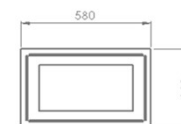

Disponível em várias cores
Possibilidade de fabrico com outras dimensões

*Vidro cerâmico opcional

Potência	3500 w
Área de uso	30 a 50 m²
Uso	Interior
Materiais	Aço corten lacado
Zona de combustão	Inox AISI 316 escovado
Combustível	Bioetanol
Dimensões	580 x 950 x 390 mm
Cores	
Instalação	Fácil

INFO

Nota: Queimador (REF.: HK0002INT) de pousar na superfície