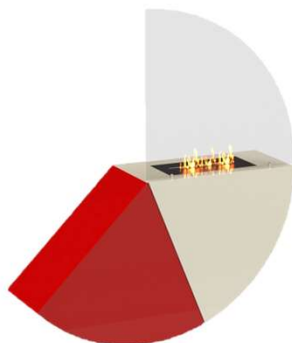

ORBED

Ref.: HK0122

ORBED,

é uma lareira para uso interior. A sua forma imponente e colorida destaca qualquer parede do seu espaço. Permite um jogo de cores de acordo com a sua decoração.

Disponível em várias cores
Possibilidade de fabrico com outras dimensões

Potência	3500 w
Área de uso	30 a 50 m ²
Uso	Interior
Materiais	Aço corten lacado
Zona de combustão	Inox AISI 316 escovado
Combustível	Bioetanol
Dimensões	1030 x 1220 x 300 mm
Cores	
Instalação	Fácil

INFO

Nota: Queimador (REF.: HK0002INT) de pousar na superfície

sistema de fixação na parede

* Dimensões aproximadas em mm