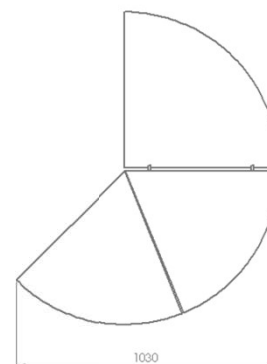

* Dimensões aproximadas em mm