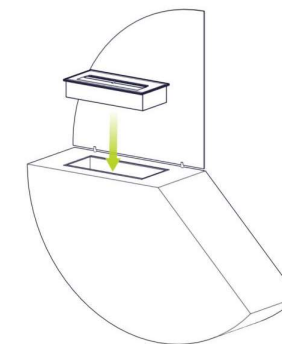

ORBED

Ref.: HK0122

ORBED,

é uma lareira para uso interior. A sua forma imponente e colorida destaca qualquer parede do seu espaço. Permite um jogo de cores de acordo com a sua decoração.

Disponível em várias cores
Possibilidade de fabrico com outras dimensões

Potência	3500 w
Área de uso	30 a 50 m ²
Uso	Interior
Materiais	Aço corten lacado
Zona de combustão	Inox AISI 316 escovado
Combustível	Bioetanol
Dimensões	1030 x 1220 x 300 mm
Cores	
Instalação	Fácil

INFO

Nota: Queimador (REF.: HK0002INT) de pousar na superfície

sistema de fixação na parede

* Dimensões aproximadas em mm