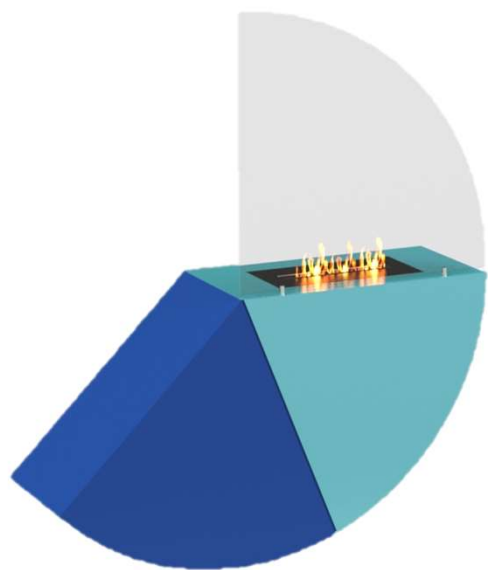

ORBED

Ref.: HK0122

ORBED,

é uma lareira para uso interior. A sua forma imponente e colorida destaca qualquer parede do seu espaço. Permite um jogo de cores de acordo com a sua decoração.

Disponível em várias cores
Possibilidade de fabrico com outras dimensões

Potência	3500 w
Área de uso	30 a 50 m ²
Uso	Interior
Materiais	Aço corten lacado
Zona de combustão	Inox AISI 316 escovado
Combustível	Bioetanol
Dimensões	1030 x 1220 x 300 mm
Cores	
Instalação	Fácil

INFO

Nota: Queimador (REF.: HK0002INT) de pousar na superfície

sistema de fixação na parede

* Dimensões aproximadas em mm