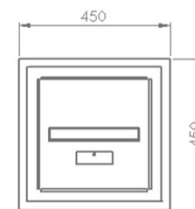

| | |
|-------------------|--|
| Potência | 3500 w |
| Área de uso | 30 a 50 m ² |
| Uso | Interior |
| Materiais | Aço corten lacado Revestimento em cortiça |
| Zona de combustão | Inox AISI 316 escovado |
| Combustível | Bioetanol |
| Dimensões | 450 x 900 x 450 mm |
| Cores | |
| Instalação | Fácil |

INFO

Nota: Queimador (REF.: HK0026INT) de pousar na superfície

* Dimensões aproximadas em mm