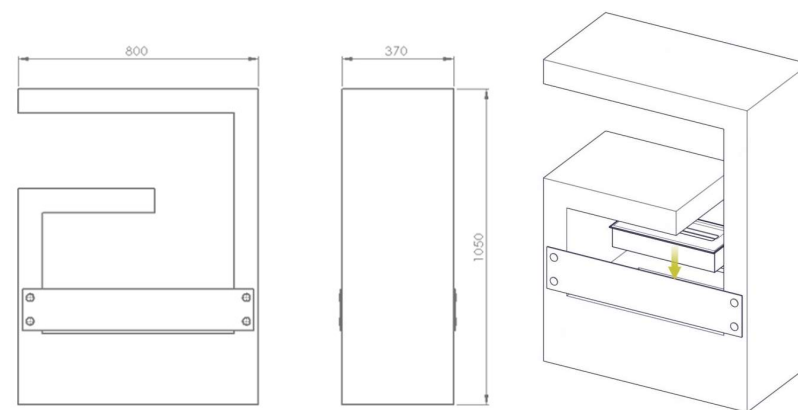

JOTA

Ref.: HK0119

JOTA,
é uma lareira para uso interior. A sua
forma realça a arte do design aliado
ao conforto no seu ambiente.

*Vidro cerâmico opcional

Potência	3500 w
Área de uso	30 a 50 m ²
Uso	Interior
Materiais	Aço corten lacado
Zona de combustão	Inox AISI 316 escovado
Combustível	Bioetanol
Dimensões	800 x 1050 x 370 mm
Cores	RAL
Instalação	Fácil

INFO

Nota: Queimador (REF.: HK0002INT) de pousar na superfície

* Dimensões aproximadas em mm

Disponível em várias cores
Possibilidade de fabrico com outras dimensões