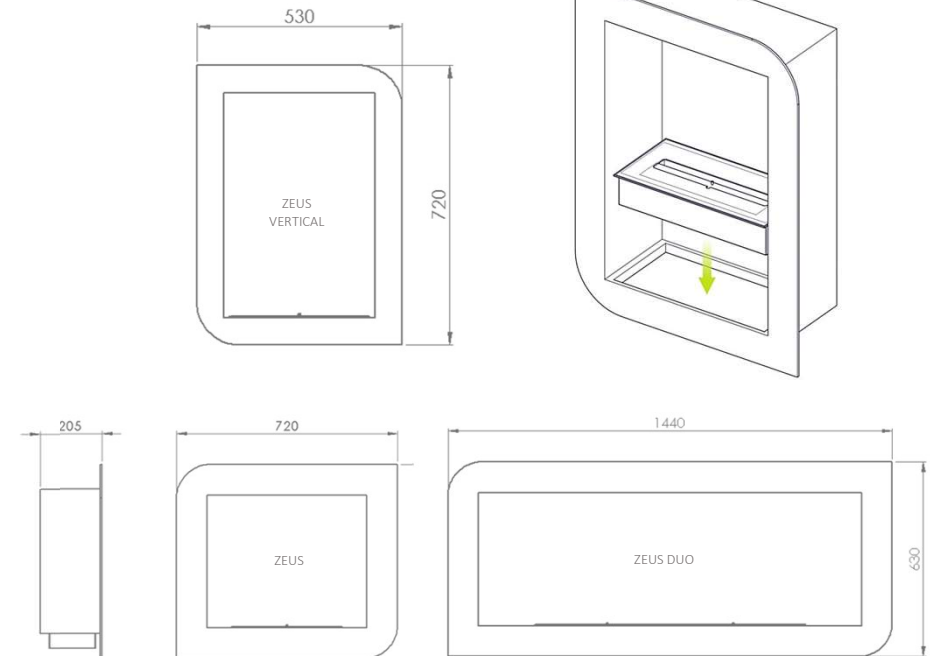

ZEUS

Ref.: HK0020

ZEUS,
é uma lareira para uso interior, que pode ser fixa ou embutida na sua parede, com a possibilidade de trocar facilmente o aro frontal por qualquer cor ou material sempre que assim o desejar .

sistema de fixação na parede

ZEUS DUO

Ref.: HK0025

Opção vertical

Disponível em várias cores
Possibilidade de fabrico com outras dimensões

| | |
|-------------------|---|
| Potência | 1 x 3500 w / 2 x 3500 w |
| Área de uso | 30 a 50 m ² |
| Uso | Interior |
| Materiais | Estrutura interior- Aço corten / aço lacado |
| Zona de combustão | Inox AISI 316 escovado |
| Combustível | Bioetanol |
| Dimensões | 720 x 630 x 210 mm · 530 x 720 x 210 mm · 1440 x 630 x 210 mm |
| Cores | |
| Instalação | Fácil |

INFO

Nota: Queimador (REF.: HK0030CP)

* Dimensões aproximadas em mm