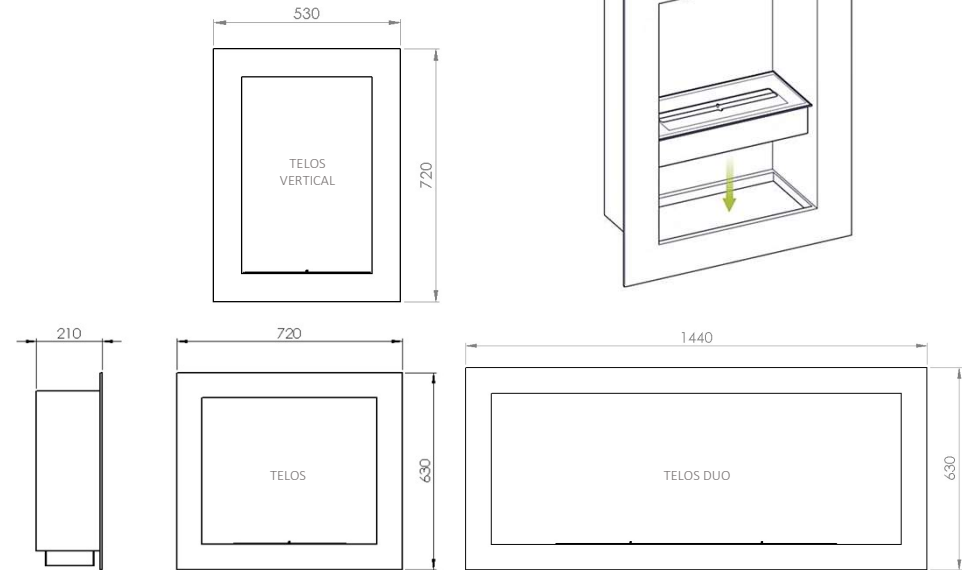

TELOS

Ref.: HK0091 – c/ 1 x 3500w

TELOS,
é uma lareira para uso interior, apresenta um aspeto simples e moderno. A fusão entre dois materiais distintos, o aço lacado em preto mate e o aço inoxidável escovado destacam a elegância e o aspeto em qualquer ambiente

sistema de fixação na parede

Potência	1 x 3500 w / 2 x 3500 w
Área de uso	30 a 50 m ²
Uso	Interior
Materiais	Aço corten lacado
Zona de combustão	Inox AISI 316 escovado
Combustível	Bioetanol
Dimensões	720 x 630 x 210 mm · 530 x 720 x 210 mm · 1440 x 630 x 210 mm
Cores	
Instalação	Fácil

INFO

Nota: Queimador (REF.: HK0030CP)

TELOS DUO

Ref.: HK0092 – C/ 2X 3500w

Possibilidade de fabrico com outras dimensões

Opção vertical

* Dimensões aproximadas em mm