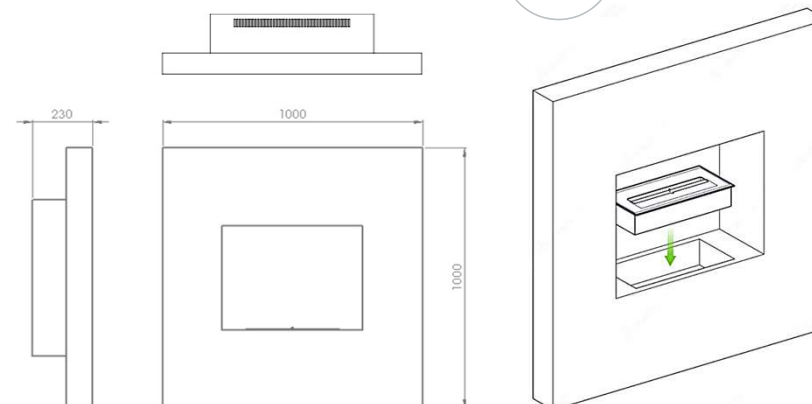

CARRÉ un

Ref.: HK0051

Design by J. J. Silva Garcia, Architect

CARRÉ un,
é uma lareira para uso interior. Eficiente, com bastante imponência na sua presença, enquadra-se em qualquer ambiente com elegância e bom gosto. É devidamente isolada facilitando a sua instalação em qualquer superfície. Disponível em vários tamanhos, podendo ser aplicados diferentes queimadores.

Potência	3500 w
Área de uso	30 a 50 m ²
Uso	Interior
Materiais	Aço corten lacado
Zona de combustão	Inox AISI 316 escovado
Combustível	Bioetanol
Dimensões	1000 x 1000 x 230 mm
Cores	RAL
Instalação	Fácil

INFO

Nota: Queimador (REF.: HK0002INT) de pousar na superfície

* Dimensões aproximadas em mm

Disponível em várias cores