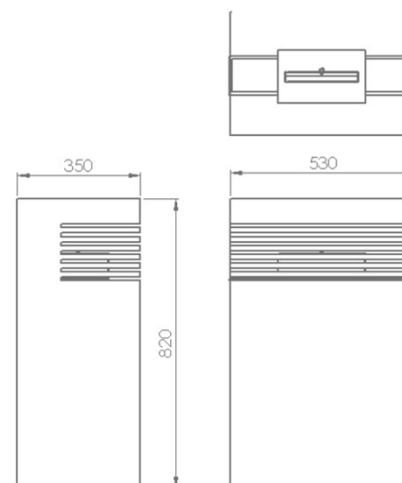

SLOT

Ref.: HK0061

Design by J. J. Silva Garcia, Architect

SLOT,
é uma lareira para uso interior
e exterior. A sua forma
elegante permite destacar a
decoreção do seu ambiente.

Potência	3500 w
Área de uso	30 a 50 m ²
Uso	Interior
Materiais	Aço corten lacado
Zona de combustão	Inox AISI 316 escovado
Combustível	Bioetanol
Dimensões	600 x 480 x 340 mm
Cores	RAL
Instalação	Fácil

INFO

Nota: Queimador (REF.: HK0027EXT) de pousar na superfície

* Dimensões aproximadas em mm

Disponível em várias cores
Possibilidade de fabrico com outras dimensões