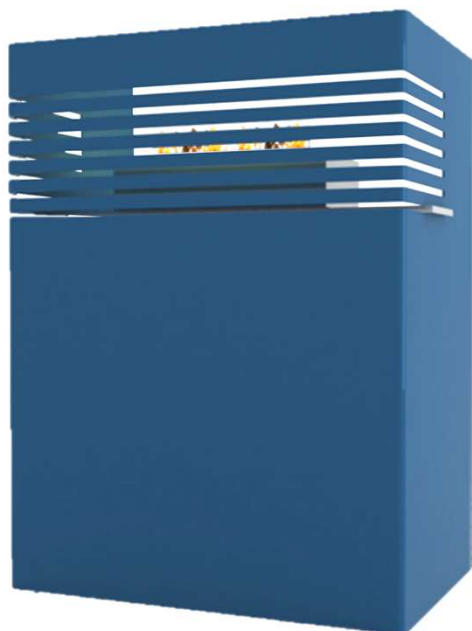

SLOT

Ref.: HK0061

Design by J. J. Silva Garcia, Architect

SLOT,
é uma lareira para uso interior
e exterior. A sua forma
elegante permite destacar a
decoreção do seu ambiente.

Potência	3500 w
Área de uso	30 a 50 m ²
Uso	Interior
Materiais	Aço corten lacado
Zona de combustão	Inox AISI 316 escovado
Combustível	Bioetanol
Dimensões	600 x 480 x 340 mm
Cores	RAL
Instalação	Fácil

INFO

Nota: Queimador (REF.: HK0027EXT) de pousar na superfície

* Dimensões aproximadas em mm

Disponível em várias cores
Possibilidade de fabrico com outras dimensões