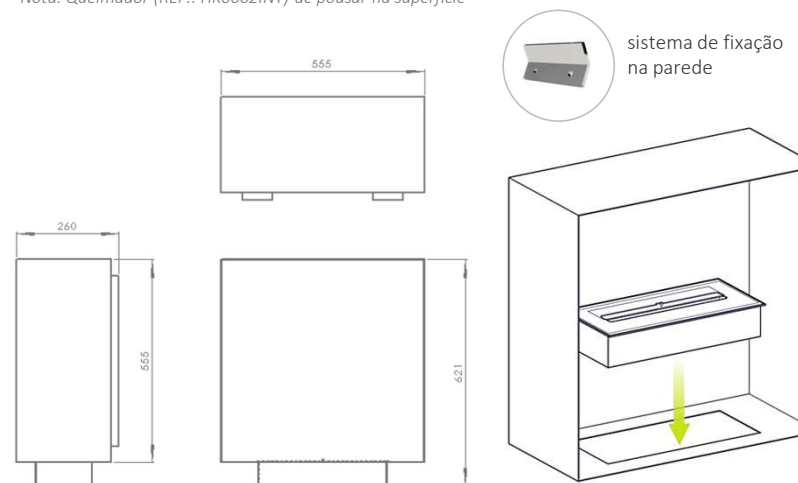

BOX

Ref.: HK0063

Design by J. J. Silva Garcia, Architect

BOX,
é uma lareira para uso interior. Eficiente, graças ao seu design minimalista, encaixa-se em qualquer ambiente. Destaca-se pela sua versatilidade e elegância. O seu queimador pode facilmente ser transportado de um local para outro sem qualquer necessidade de instalação.

Potência	3500 w
Área de uso	30 a 50 m ²
Uso	Interior
Materiais	Aço corten lacado
Zona de combustão	Inox AISI 316 escovado
Combustível	Bioetanol
Dimensões	555 x 555 x 260 mm
Cores	RAL
Instalação	Fácil

INFO

Nota: Queimador (REF.: HK0002INT) de pousar na superfície

* Dimensões aproximadas em mm

Disponível em várias cores
Possibilidade de fabrico com outras dimensões