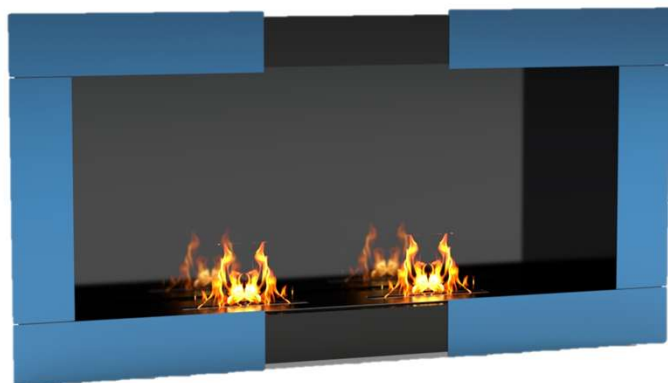

ALPHA

Ref.: HK0117

ALPHA,
é uma lareira para uso interior, que pode ser fixada ou embutida na sua parede, com a possibilidade de trocar facilmente o aro frontal por qualquer cor ou material sempre que assim o desejar.

Potência	3500 w
Área de uso	30 a 50 m ²
Uso	Interior
Materiais	Aço corten lacado / lacado
Zona de combustão	Inox AISI 316 escovado
Combustível	Bioetanol
Dimensões	700 x 700 x 250 mm
Cores	
Instalação	Fácil

INFO

Nota: Queimador (REF.: HK0002INT) de pousar na superfície

sistema de fixação na parede

Disponível em várias cores
Possibilidade de fabrico com outras dimensões

* Dimensões aproximadas em mm