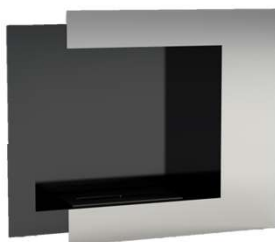

ALPHA

Ref.: HK0117

ALPHA,
é uma lareira para uso interior, que pode ser fixada ou embutida na sua parede, com a possibilidade de trocar facilmente o aro frontal por qualquer cor ou material sempre que assim o desejar.

Potência	3500 w
Área de uso	30 a 50 m ²
Uso	Interior
Materiais	Aço corten lacado / lacado
Zona de combustão	Inox AISI 316 escovado
Combustível	Bioetanol
Dimensões	700 x 700 x 250 mm
Cores	
Instalação	Fácil

INFO

Nota: Queimador (REF.: HK0002INT) de pousar na superfície

sistema de fixação na parede

Disponível em várias cores
Possibilidade de fabrico com outras dimensões

* Dimensões aproximadas em mm