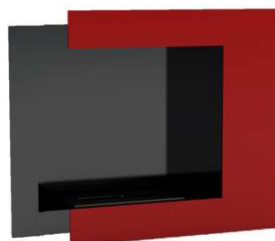

ALPHA

Ref.: HK0117

ALPHA,
é uma lareira para uso interior, que pode ser fixada ou embutida na sua parede, com a possibilidade de trocar facilmente o aro frontal por qualquer cor ou material sempre que assim o desejar.

Potência	3500 w
Área de uso	30 a 50 m ²
Uso	Interior
Materiais	Aço corten lacado / lacado
Zona de combustão	Inox AISI 316 escovado
Combustível	Bioetanol
Dimensões	700 x 700 x 250 mm
Cores	
Instalação	Fácil