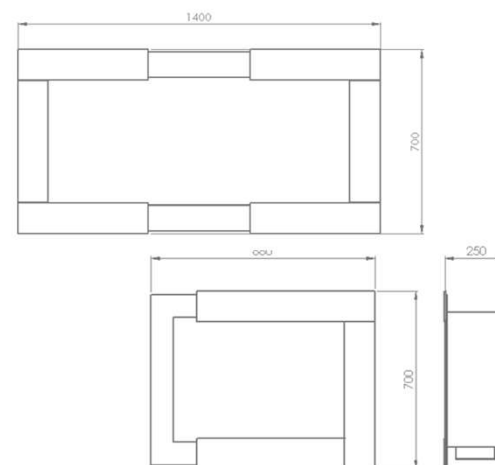

ALPHA

Ref.: HK0117

ALPHA,
é uma lareira para uso interior, que pode ser fixada ou embutida na sua parede, com a possibilidade de trocar facilmente o aro frontal por qualquer cor ou material sempre que assim o desejar.

Potência	3500 w
Área de uso	30 a 50 m ²
Uso	Interior
Materiais	Aço corten lacado / lacado
Zona de combustão	Inox AISI 316 escovado
Combustível	Bioetanol
Dimensões	700 x 700 x 250 mm
Cores	
Instalação	Fácil

INFO

Nota: Queimador (REF.: HK0002INT) de pousar na superfície

sistema de fixação na parede

Disponível em várias cores
Possibilidade de fabrico com outras dimensões

* Dimensões aproximadas em mm