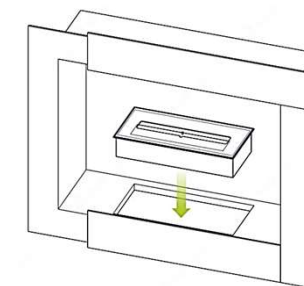

ALPHA

Ref.: HK0117

ALPHA,
é uma lareira para uso interior, que pode ser fixada ou embutida na sua parede, com a possibilidade de trocar facilmente o aro frontal por qualquer cor ou material sempre que assim o desejar.

Potência	3500 w
Área de uso	30 a 50 m ²
Uso	Interior
Materiais	Aço corten lacado / lacado
Zona de combustão	Inox AISI 316 escovado
Combustível	Bioetanol
Dimensões	700 x 700 x 250 mm
Cores	
Instalação	Fácil

INFO

Nota: Queimador (REF.: HK0002INT) de pousar na superfície

sistema de fixação na parede

Disponível em várias cores
Possibilidade de fabrico com outras dimensões

* Dimensões aproximadas em mm